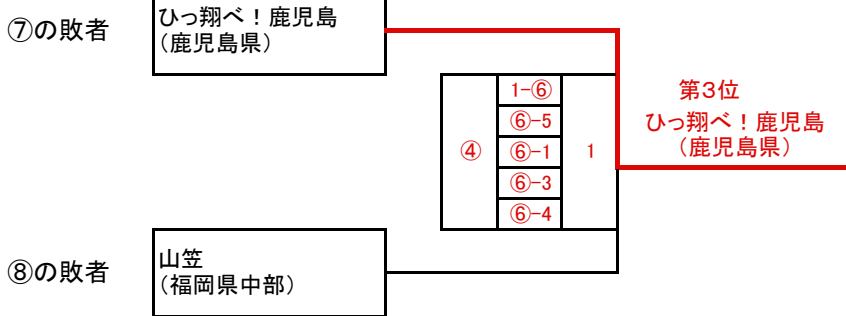

試合順
①55才以上男子
②45才以上男子
③一般女子
④一般男子1
⑤一般男子2

結果記録(詳細) Aクラス決勝トーナメント

Aクラス

決勝トーナメント

試合順
①55才以上男子
②45才以上男子
③一般女子
④一般男子1
⑤一般男子2

3・4位決定戦

5・6位決定戦

- 。 。 。 。 バルーンさが1号