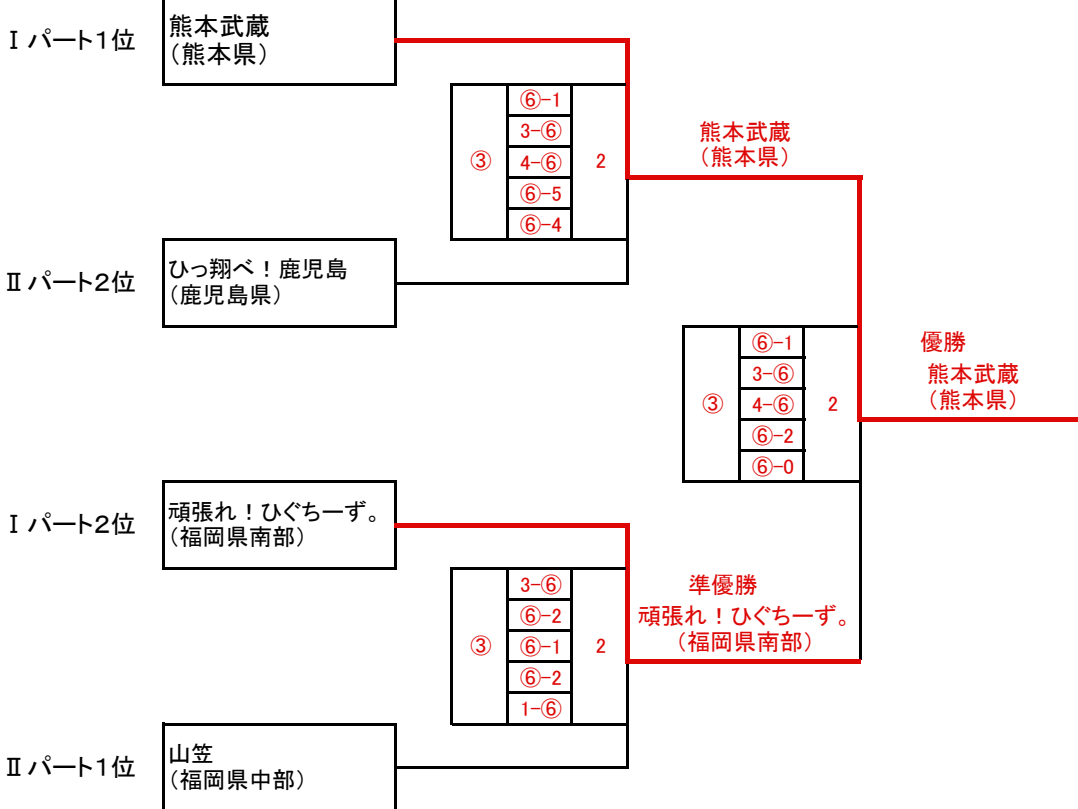

結果記録(詳細) Aクラス決勝トーナメント

Aクラス

決勝トーナメント

試合順
①55才以上男子
②45才以上男子
③一般女子
④一般男子1
⑤一般男子2