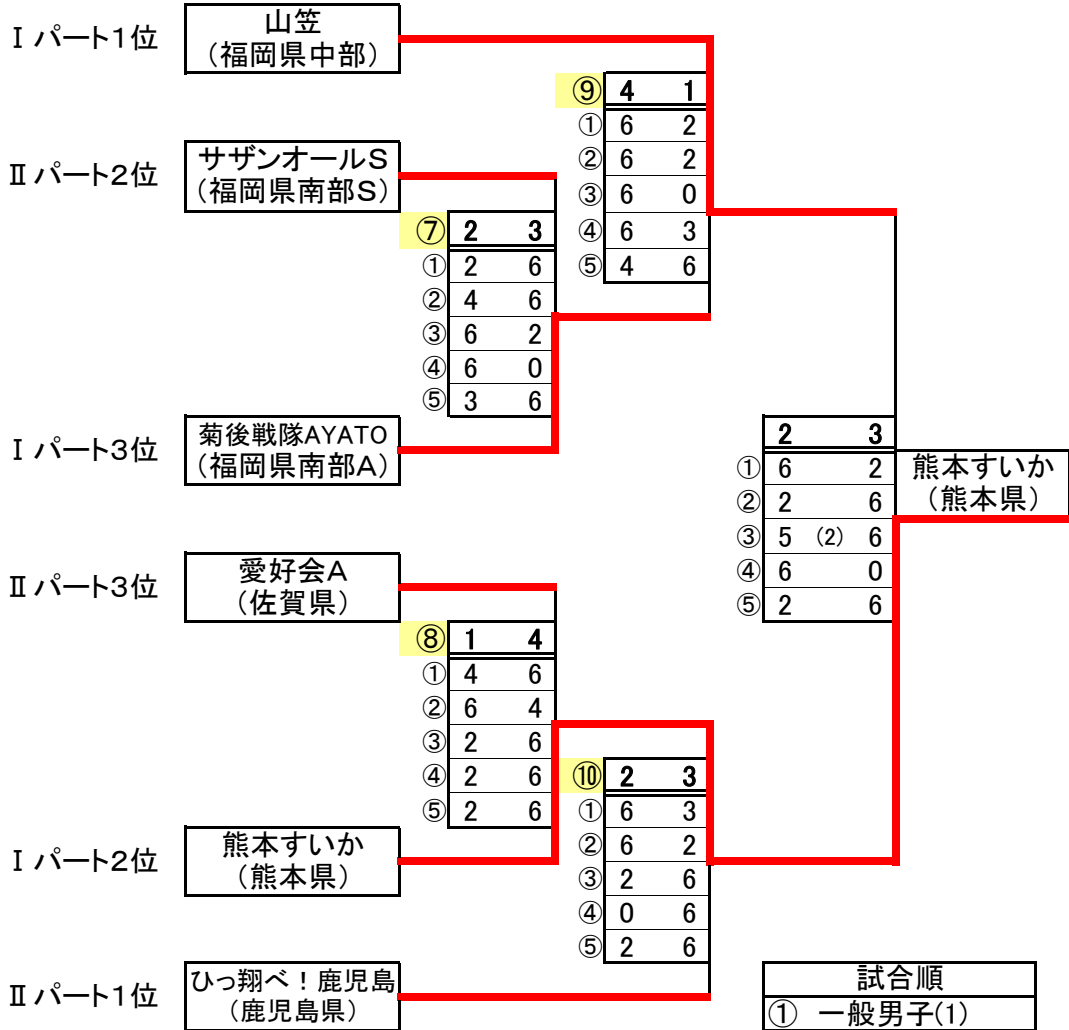

結果記録表(Aクラス②)

決勝トーナメント