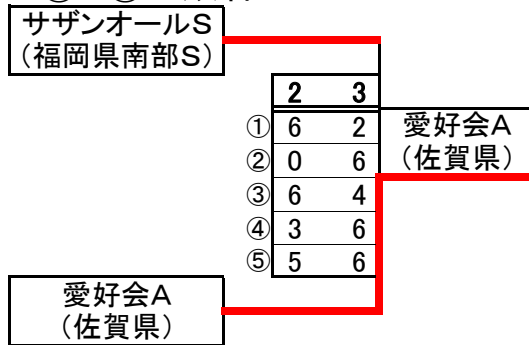

5・6位決定戦 ⑦と⑧の敗者